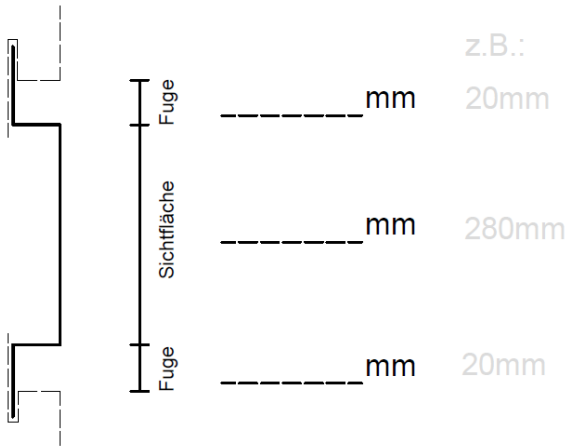

Typ 2: FEDER - FEDER