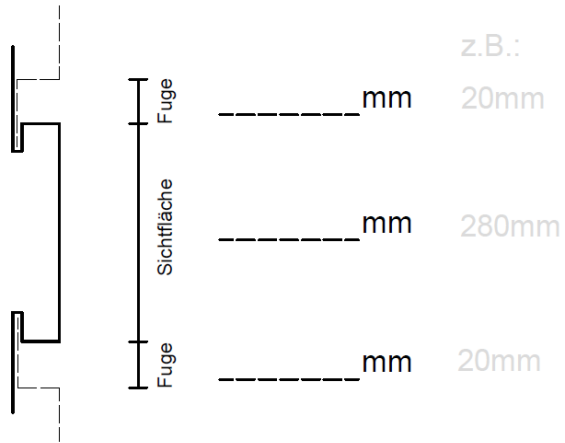

# VMZ Steckfalzpaneele SONDERPANEELE

Typ 1: NUT - NUT

MENGEN:

z.B.: 5 Stück á 2000mm

---

---

---

---